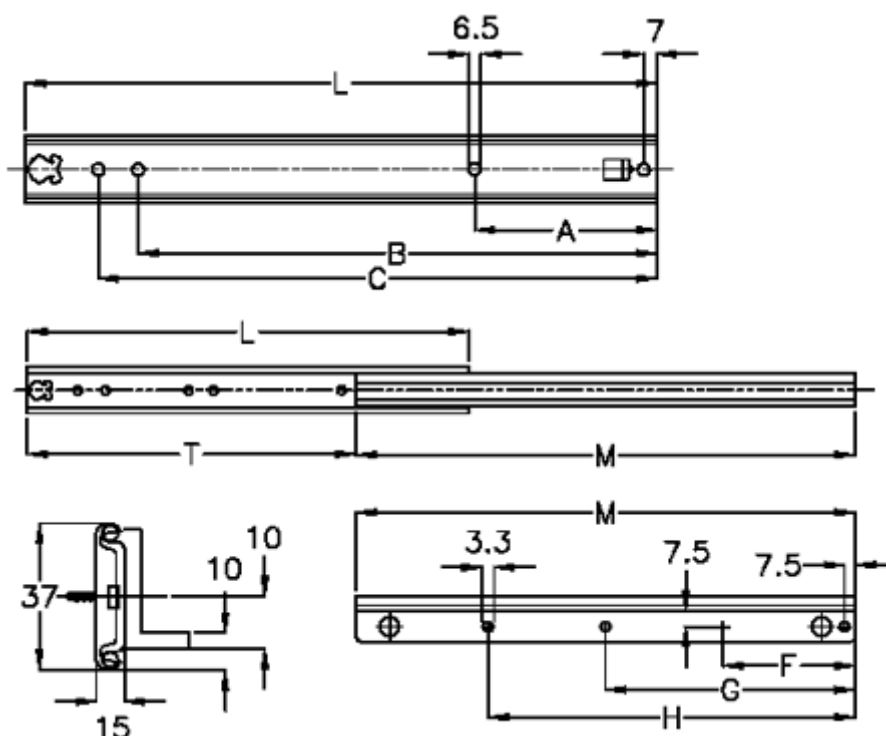

Varenummer: 11107240

Beskrivelse: Thomas Regout skuffeskinne 11107240 FINN3, 2led
indb.mål 350 mm / bæreevne 63 kg / udtræk 239 mm

Mål

A	= 135	M = 335
B	= 231	T = 239
Bæreevne sidemonteret	= 48	
C	= 263	
F	= 114.2	
G	= 220.8	
H	= 327.5	
L	= 350	